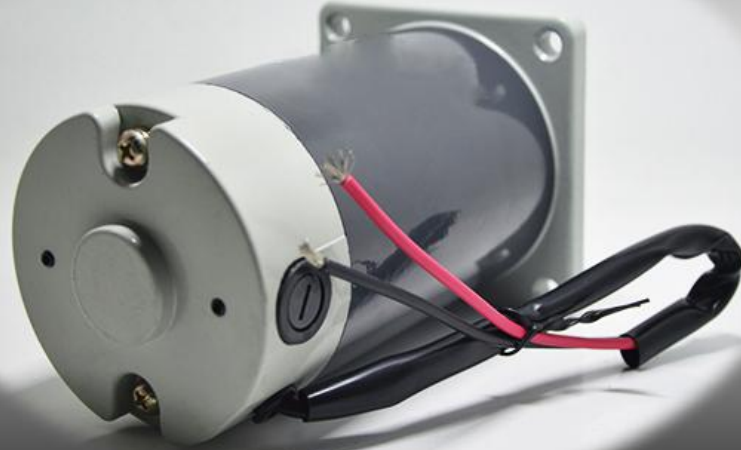

Unique design of convex type bottom cover more stable bearing load of the rotor, make noise to a minimum.

Einzigartiges Design der konvexen Bodenabdeckung, Stabilere Lagerbelastung des Rotors, Lärm auf ein Minimum reduzieren.

2

starkes Magnetfeld

zwei Magneten von dem Rumpf wird starkes Magnetfeld bringen,
Hoch Drehmoment, lange Lebensdauer