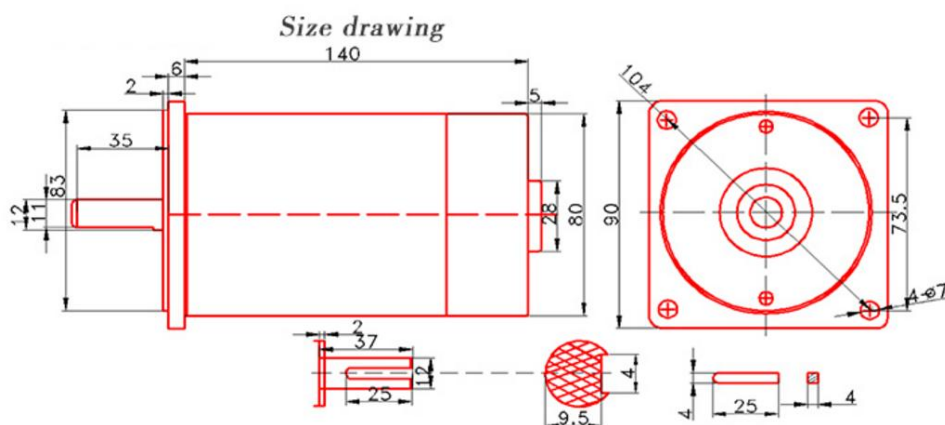

90W DC-Bürstenmotor Geschwindigkeit großen Drehmomentmotor DC12V 24V Motors 1800 rpm 3000 rpm

Beschreibung

Type: DC Motor
Konstruktion: Permanent Magnet
Kommutierung: Bürste
Schutzart: vollständig geschlossen
Betriebsspannung: DC12V / 24V
Ausgangsleistung: 90W
Maße: 140mm * 80MM
Drehzahl: 1800rpm / 3000 rpm
Gewicht: 2.35kg
Lebensdauer von Bürste: 3000 Stunden
Zertifizierung: CCC, CE

Merkmal

Langlebigkeit
Niedriges Geräusch
stabil
hoch Drehmoment
High-Speed
geschwindigkeit regeln

Vorteil

Einzigartiges Design der konvexen Bodenabdeckung, Stabilere Lagerbelastung des Rotors, Lärm auf ein Minimum reduzieren.

starkes Magnetfeld: zwei Magneten von dem Rumpf wird starkes Magnetfeld bringen, Hoch Drehmoment, lange Lebensdauer

Rotorteil nimmt reinen Kupferdraht, 100% reine Kupferqualität, Hochtemperaturbeständige, Verlängerung der Lebensdauer 5 Mal!

Motor nimmt Zwei-Magneten an, Mit Drehzahlregler kann man die Geschwindigkeit regeln, kann auch vorwärts & rückwärts Richtung drehen.

Motor mit 1800rpm oder 3000 rpm, die Leistung von 90W, Strom ist 6.5A, hoch Geschwindigkeit, hohe Effizienz!

Spannung	Leistung	Parameter bei Nulllast		Parameter bei Last		
		Geschwindigkeit	Strom(A)	Geschwindigkeit(rpm)	Drehmoment(Kg.cm)	Strom(A)
12V	90W	1800	1.80	1650	4.50	10.00
12V	90W	3000	2.10	2600	5.50	12.00
24V	90W	1800	0.75	1680	5.80	4.20
24V	90W	3000	1.00	2800	6.00	5.00